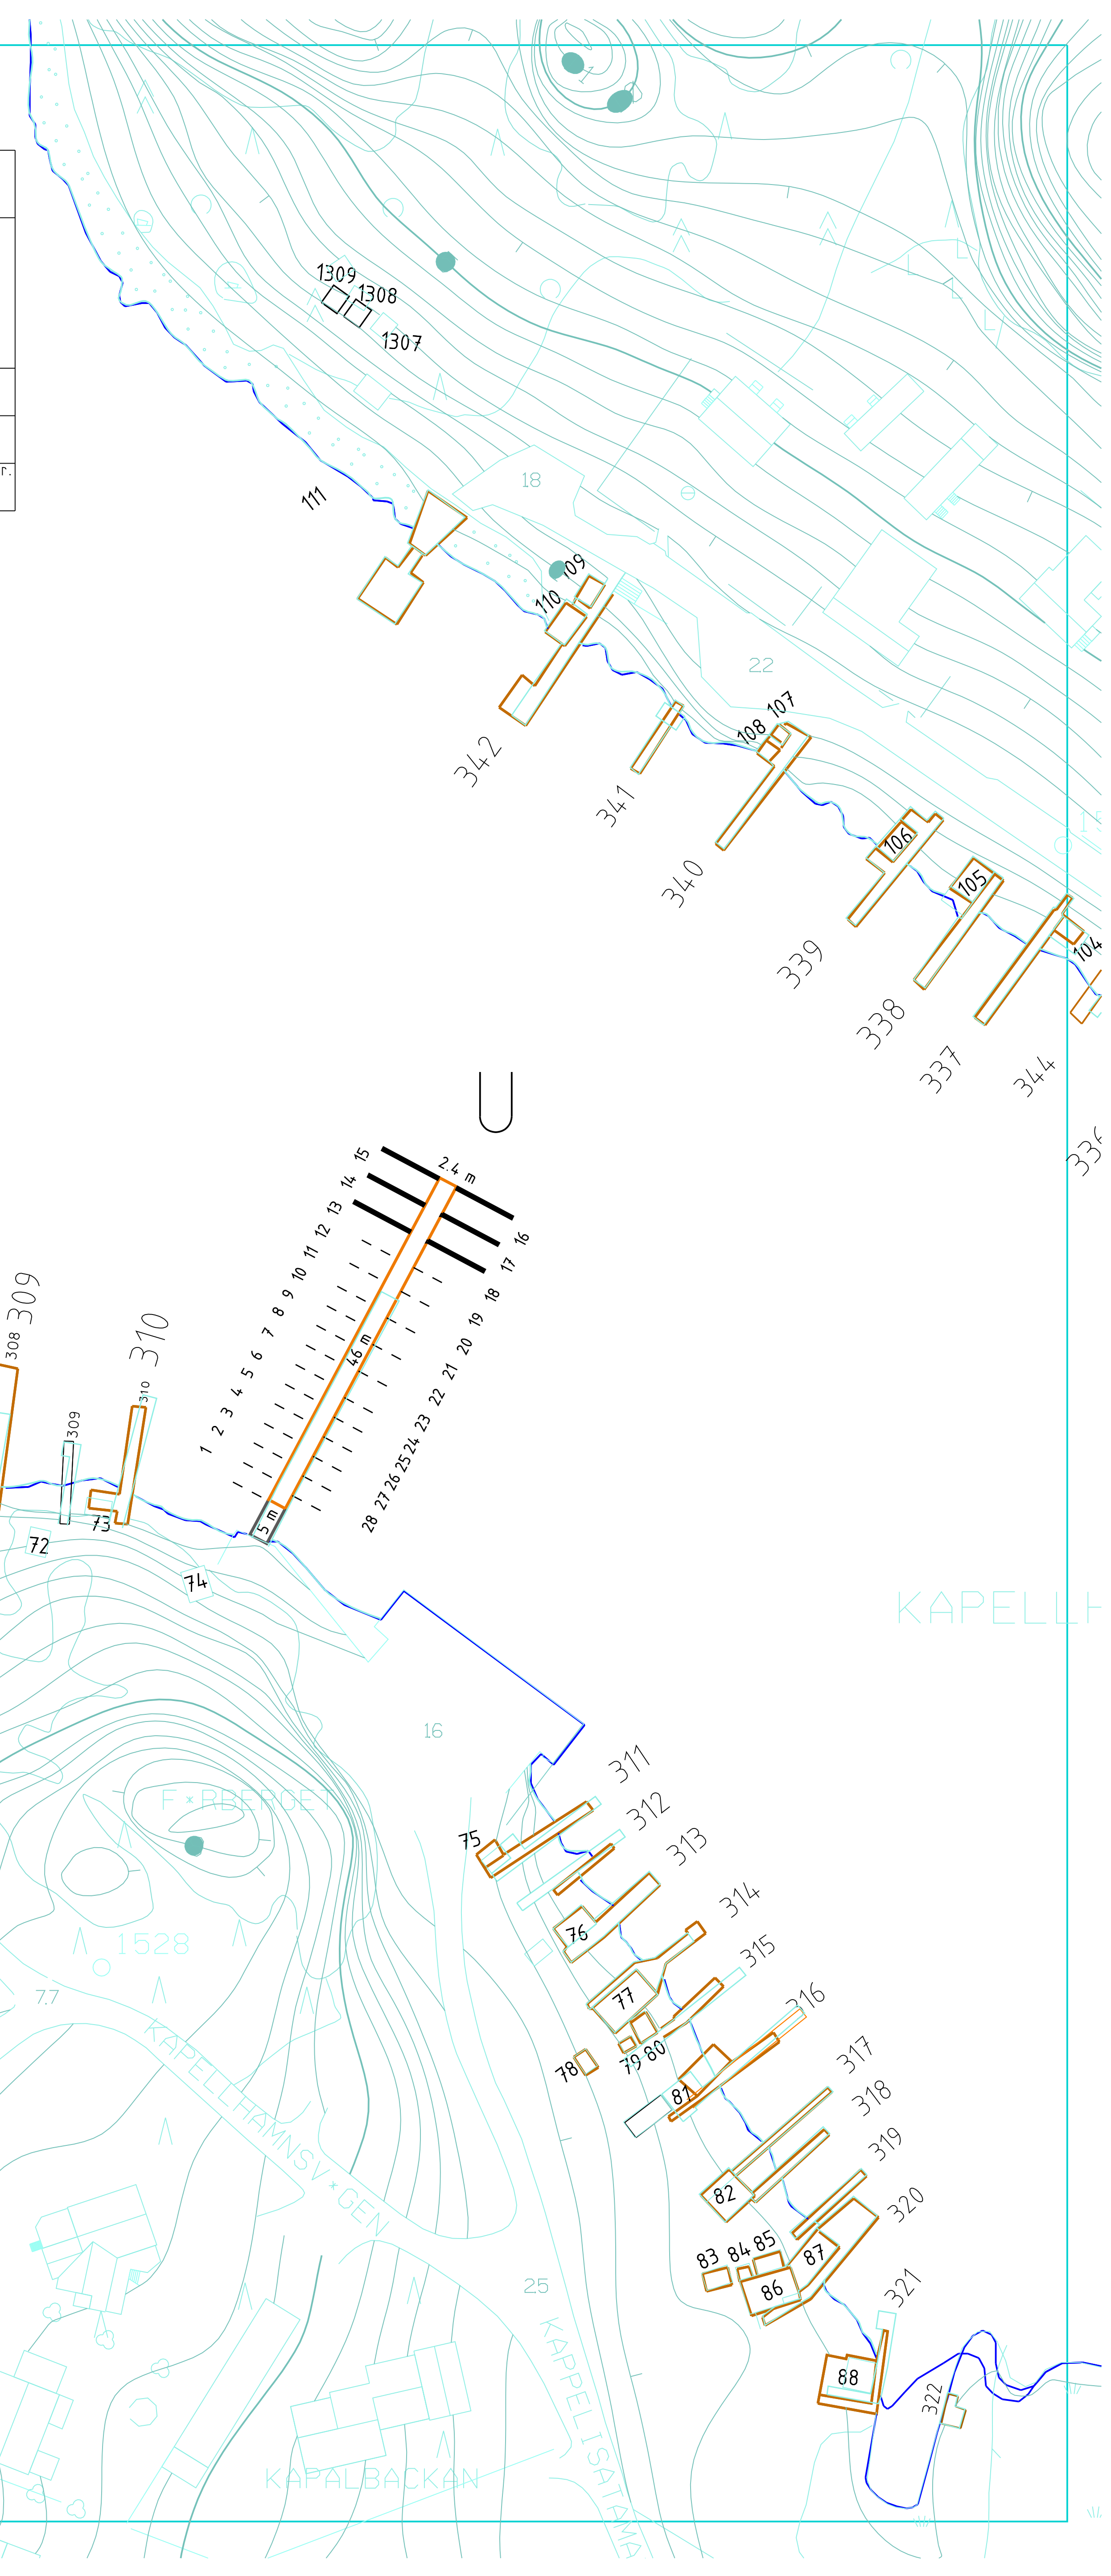

KAPPELISATAMA

KAPELLHAMNEN

Merkkien selitys	
	= Paalupaikka
	= Poijupaikka
	= Aisapaikka
	= Matalavesipaikka

Hangon kaupunki Kuntatekniikka		Hangö stad Avdelningen för kommunteknik	
venepaikat		båtplatser	
KAPPELISATAMA		KAPELLHAMNEN	
Tarkastanut: Granskat:	Mk: Skala: 1:1000	Pvm: Datum: 2010	
Hyväksynyt: Godkänt:	Suun. / Piirt. Plan. / Rit.	Muutos / ändr.	
Nähtävillä: Till påseende:	Vahvist. Fastst.	Piir. n:o Ritn. n:o	

1 - 4 st.

KAPELLH...

F•RBERGE

STORBERGE

V•STERY•GEN

KAPELLHAMNSV•GEN

KAPALBACKAN

KAPPELISATAMA